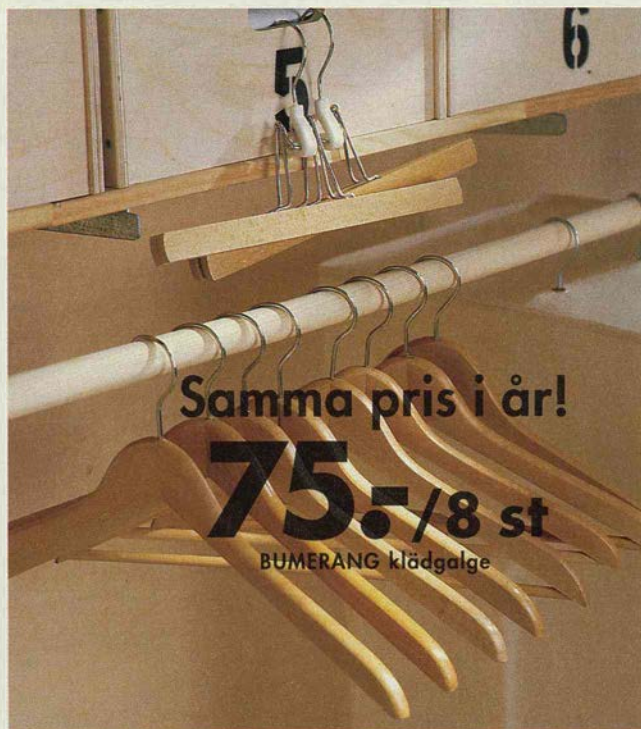

ENDEL hylla 40.- Vitfolierad spånskiva. 60x24 cm.
 ENDEL väggskena 29.- Vitlackerad metall. Längd 90 cm.
 ENDEL konsol 27.-/2 st Vitlackerad metall. Längd 24 cm.

259.-
 ENDEL hylla

BUMERANG klädgalge 75.-/8 st Klarlackerad bok, gummiträ eller björk. NETTAN klämgalge 29.-/2 st Obehandlad bok.